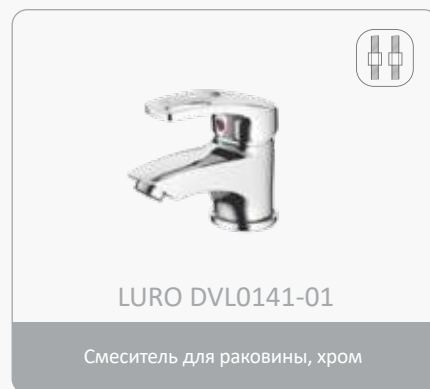

Stile di vita

Значения пиктограмм:

-  Крепление на шпильке
-  Крепление на двух шпильках
-  Крепление на гайке

DEVIDA

LURO middle

В серии LURO используется картридж 40 мм и усиленные корпуса. Серия отличается от традиционного дизайна смесителей среднего сегмента наличием плоских боковых поверхностей и мощной ручки с отверстием.